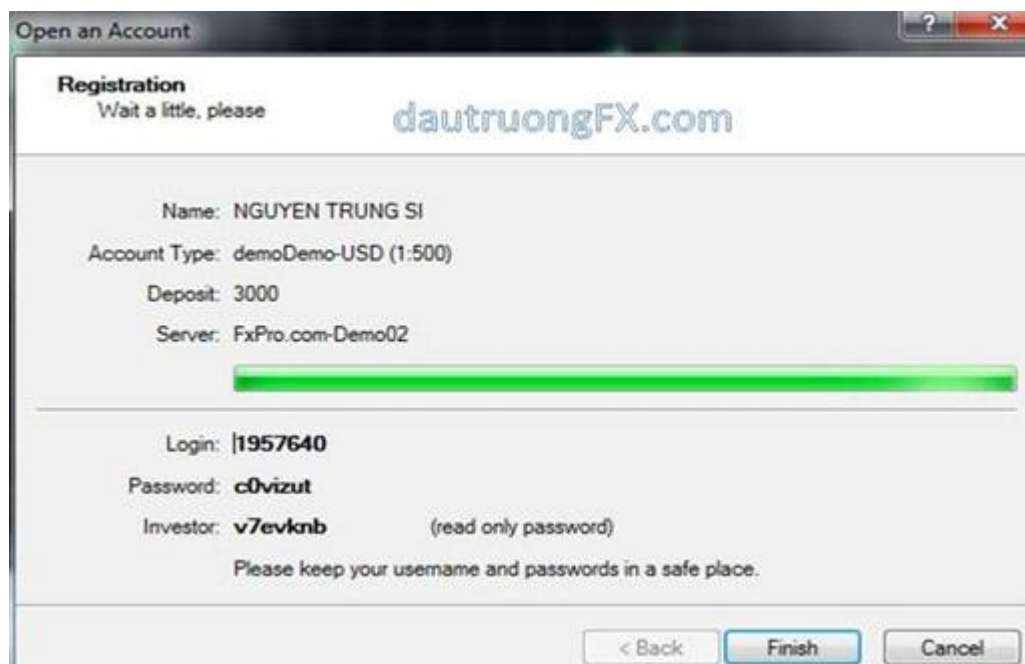

Scan

< Back Next > Cancel

- **Bước 5:**
Màn hình hiện ra, lưu ý các thông số dùng để truy cập (Server, Login, Password - Mật khẩu dùng để giao dịch, Investor - Mật khẩu chỉ dùng để theo dõi), chọn Next để tiếp tục: