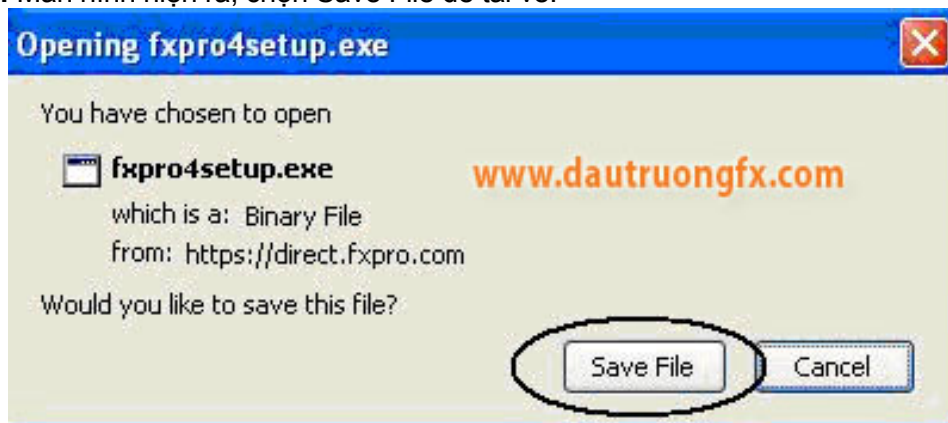

Không những FXPRO-METATRADER 4 chạy trên các hệ điều hành Windows phổ biến hiện nay như Windows XP, Vista, Windows 7 mà còn cung cấp thêm phần mềm FXPRO-METATRADER4 chạy trên các máy điện thoại di động dùng hệ điều hành Windows Mobile và có màn hình cảm ứng, tạo thuận cho khách hàng khi di chuyển thường xuyên.

Quý khách đến với FXPRO-METATRADER 4 không chỉ mua bán vàng mà còn tham khảo giá các loại: Ngoại tệ, Chứng khoán, Tài nguyên trong và ngoài nước. Cập nhật liên tục mới nhất.

1. HƯỚNG DẪN CÀI ĐẶT PHẦN MỀM FXPRO-METATRADER4

- **Bước 1:** Download phần mềm FXFOREX-METATRADED4 từ link <https://direct.fxpro.com/dwn/fxpro4setup.exe>
- **Bước 2:** Màn hình hiện ra, chọn Save File để tải về:

- **Bước 3:**
  Chạy file có tên fxpro4setup trong thư mục chứa file vừa tải:
  Lưu ý: Khi cài đặt phần mềm này trên hệ điều hành Windows Vista và Windows 7 quý khách cần phải chạy cài đặt bằng quyền Administrator.